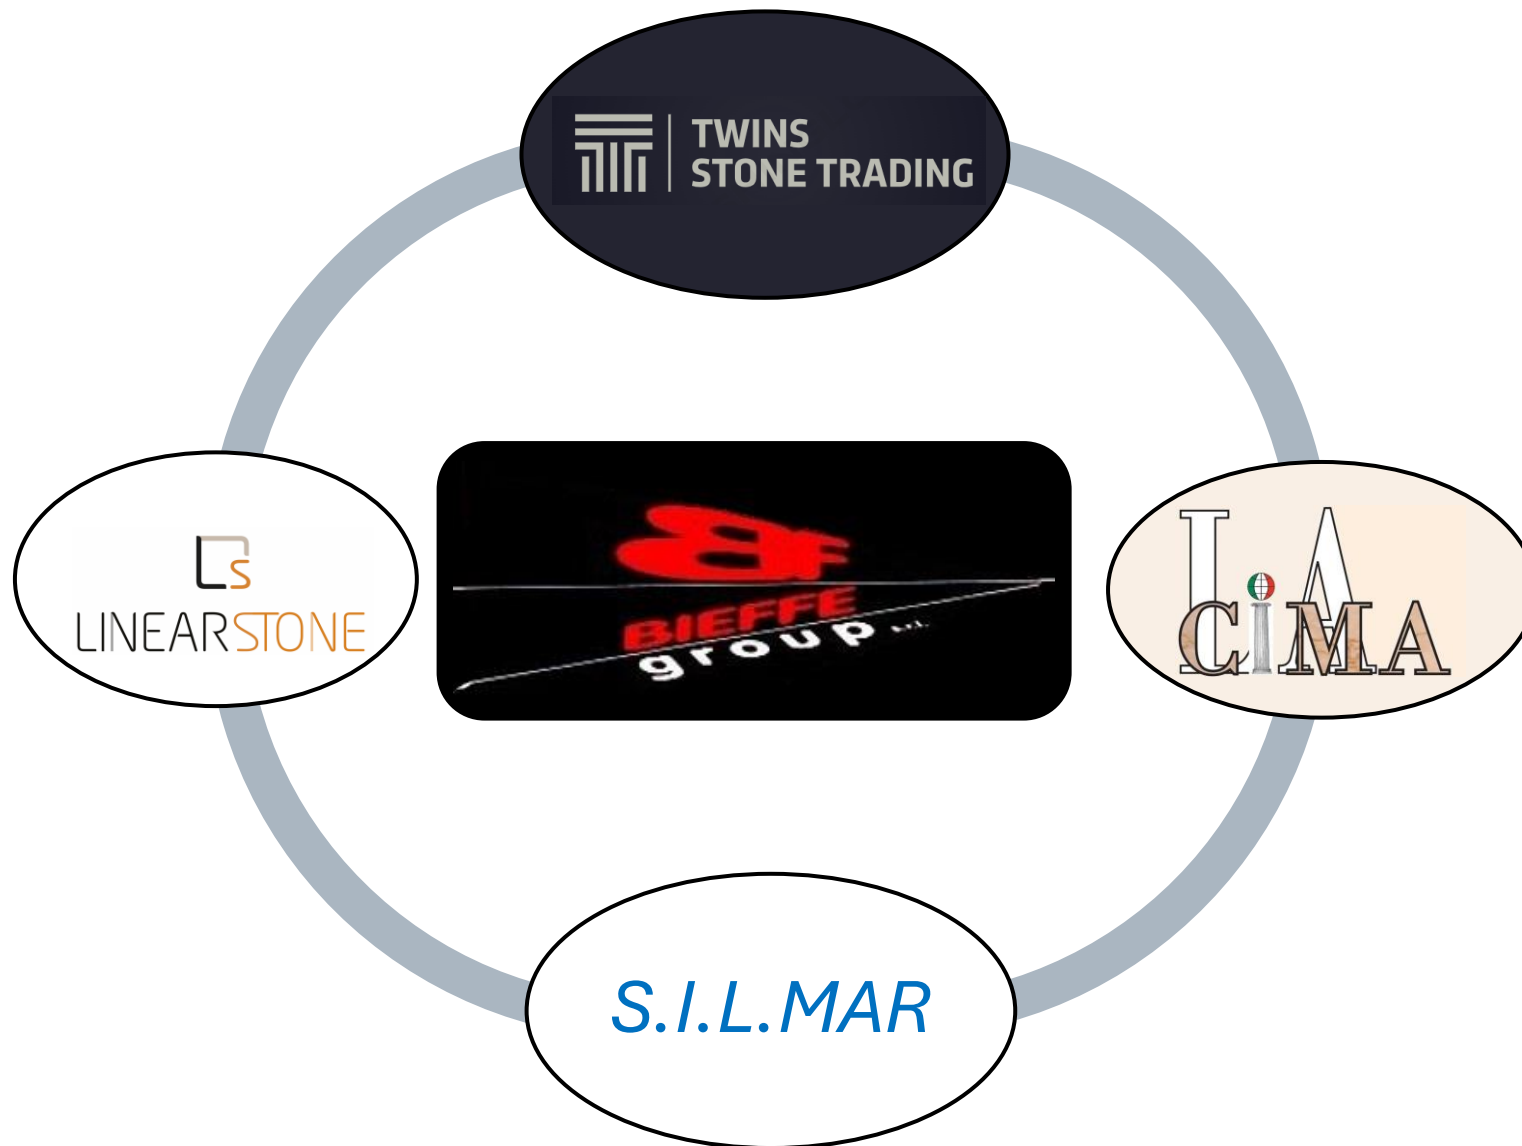

BIEFFE GROUP

Tel: +39030691732

mail: bfgroup@tin.it info@linearstone.it